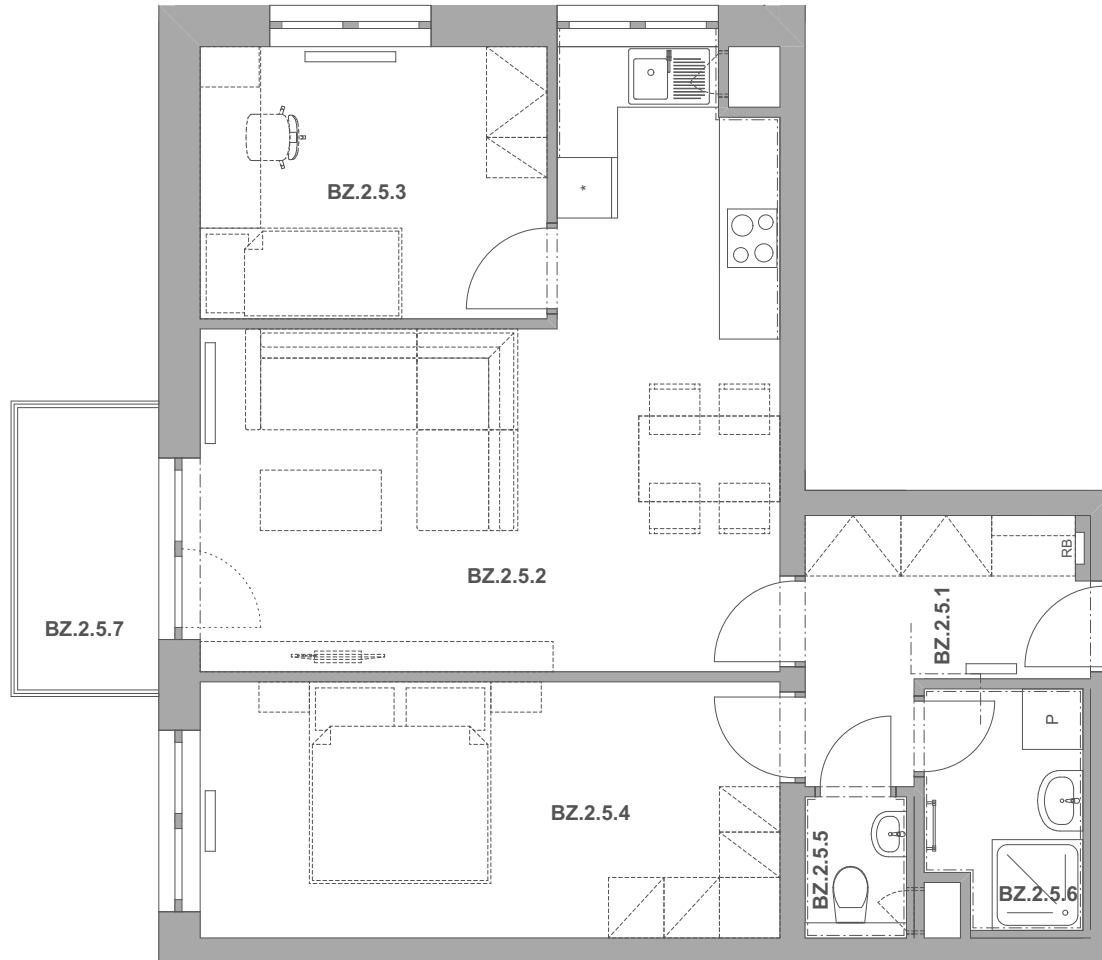

REZIDENCE PECHÁČKOVA

číslo bytu **BZ.5**

typ **3+kk**

podlahová plocha bytu **67,1 m²**

objekt / podlaží **BZ / 2.NP**

BZ.2.5.1	Předsíň	5,78
BZ.2.5.2	Obývací pokoj a kuchyně	25,45
BZ.2.5.3	Pokoj	9,29
BZ.2.5.4	Ložnice	14,74
BZ.2.5.5	Wc	1,26
BZ.2.5.6	Koupelna	3,51
BZ.2.5.7	Balkon	3,92
		63,93 m²

BS.1.3 Sklep 3,34