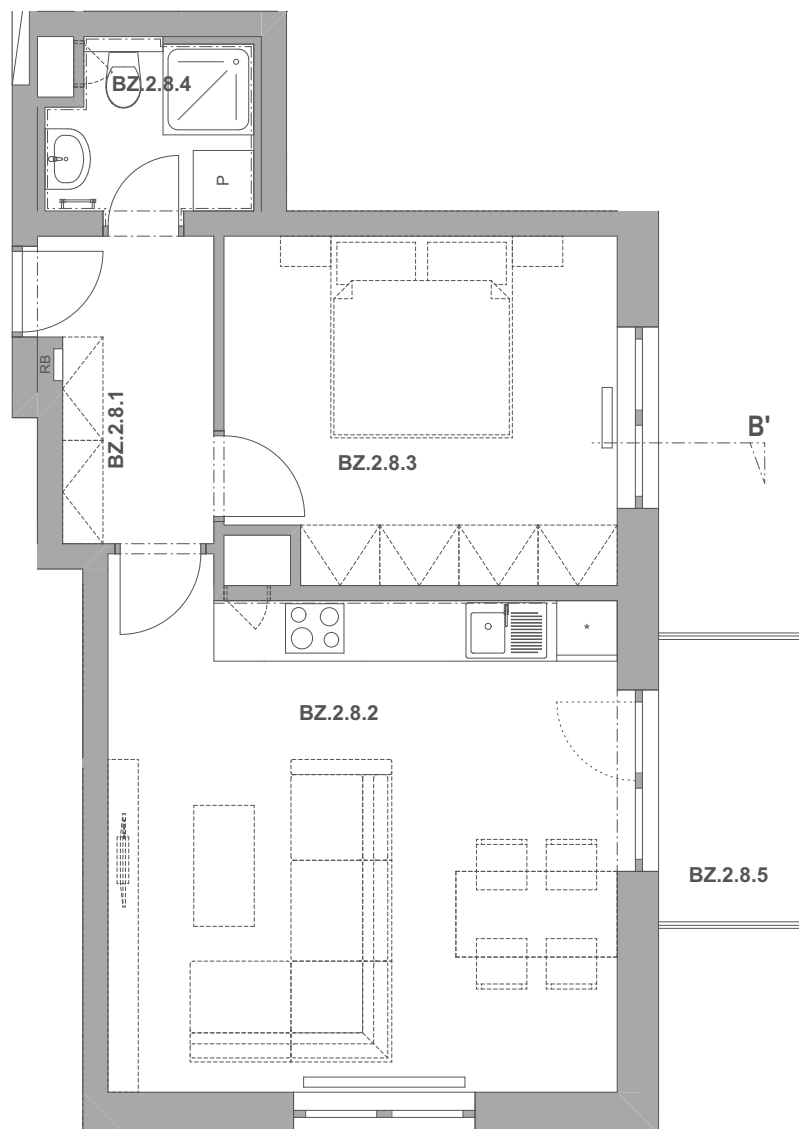

PECHÁČKOVA

číslo bytu **BZ.8**

typ **2+kk**

podlahová plocha bytu **51,9 m²**

objekt / podlaží **BZ / 2.NP**

BZ.2.8.1	Předsíň	4,96
BZ.2.8.2	Obývací pokoj a kuchyně	25,11
BZ.2.8.3	Ložnice	13,06
BZ.2.8.4	Koupelna	3,25
BZ.2.8.5	Balkon	3,92
		50,29 m²

BS.1.8 Sklep 2,82