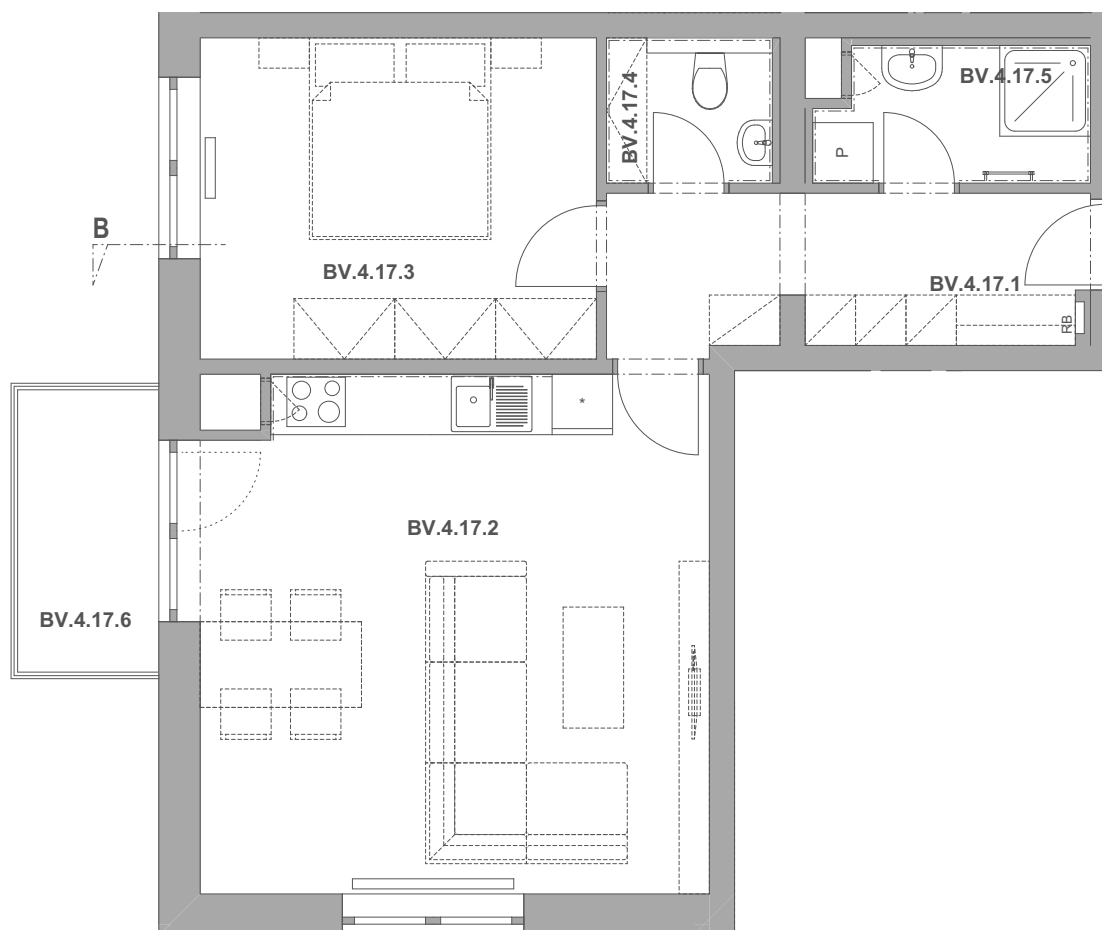

REZIDENCE PECHÁČKOVA

číslo bytu **BV.17**

typ **2+kk**

podlahová plocha bytu **57,2 m²**

objekt / podlaží **BV / 4.NP**

BV.4.17.1	Předsíň	7,31
BV.4.17.2	Obývací pokoj a kuchyně	25,57
BV.4.17.3	Ložnice	12,52
BV.4.17.4	Wc	2,18
BV.4.17.5	Koupelna	3,52
BV.4.17.6	Balkon	3,92
		55,03 m²

BS.1.41 Sklep 2,83