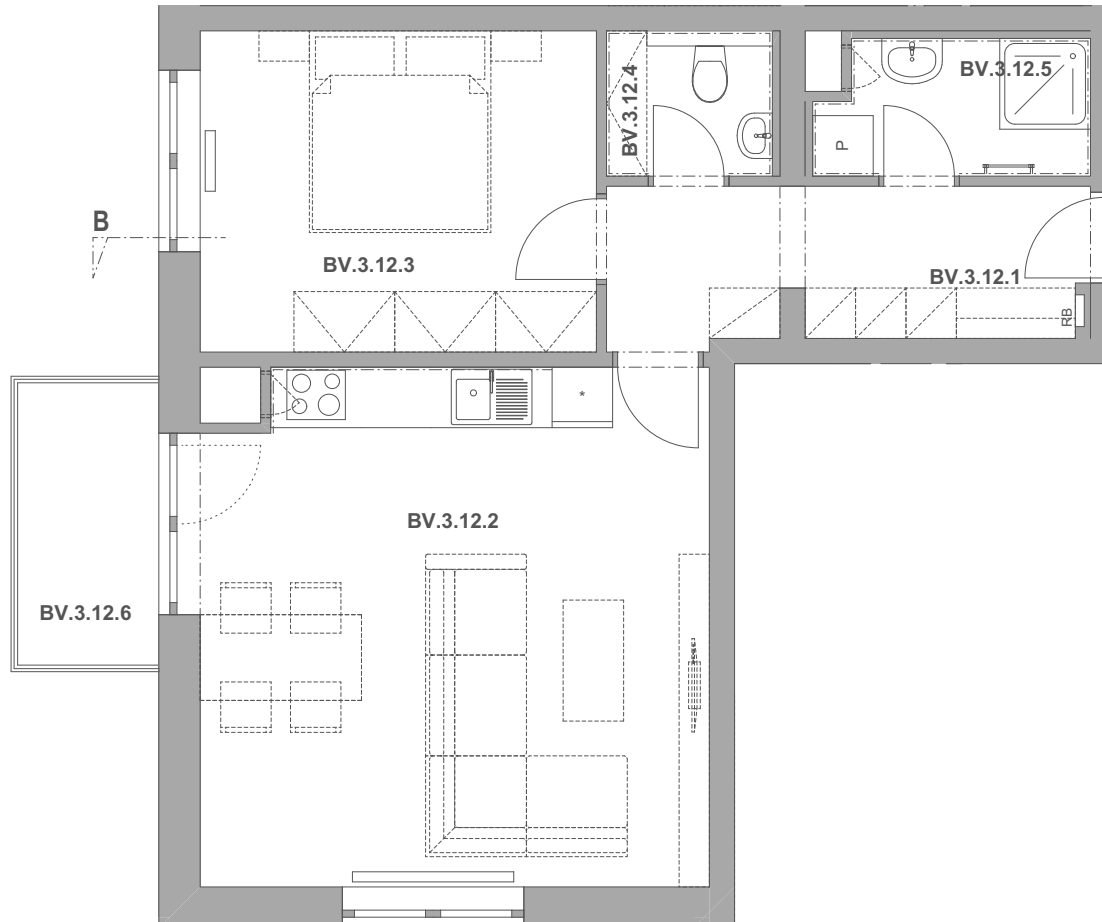

REZIDENCE PECHÁČKOVA

číslo bytu **BV.12**

typ **2+kk**

podlahová plocha bytu **57,1 m²**

objekt / podlaží **BV / 3.NP**

BV.3.12.1	Předsíň	7,31
BV.3.12.2	Obývací pokoj a kuchyně	25,57
BV.3.12.3	Ložnice	12,52
BV.3.12.4	Wc	2,18
BV.3.12.5	Koupelna	3,52
BV.3.12.6	Balkon	3,92
		55,03 m²

BS.1.36 Sklep 2,65