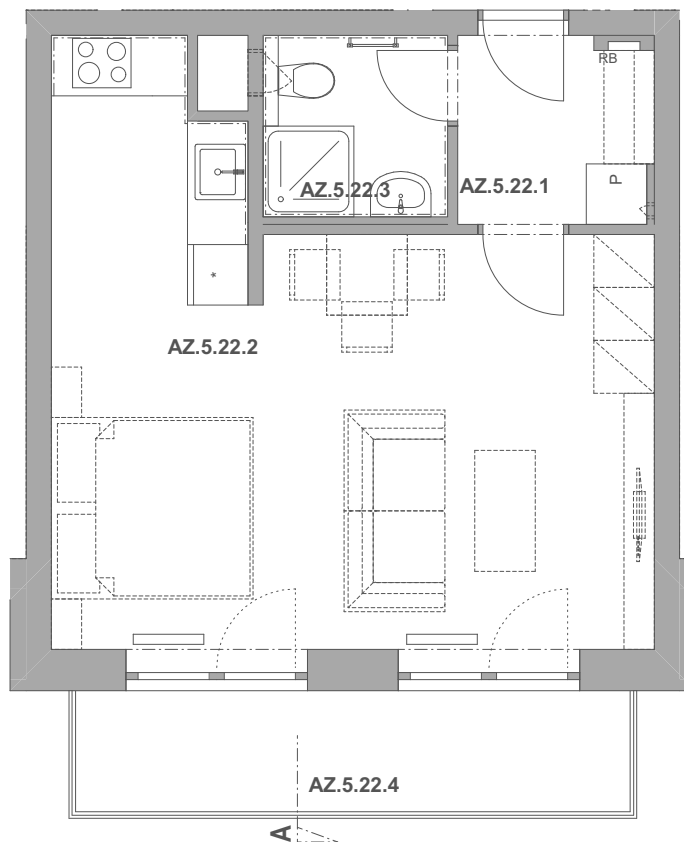

REZIDENCE PECHÁČKOVA

číslo bytu **AZ.22**

typ **1+kk**

podlahová plocha bytu **38,6 m²**

objekt / podlaží **AZ / 5.NP**

AZ.5.22.1	Předsíň	3,66
AZ.5.22.2	Obývací pokoj a kuchyně	27,84
AZ.5.22.3	Koupelna	3,16
AZ.5.22.4	Balkon	6,60
		41,26 m²